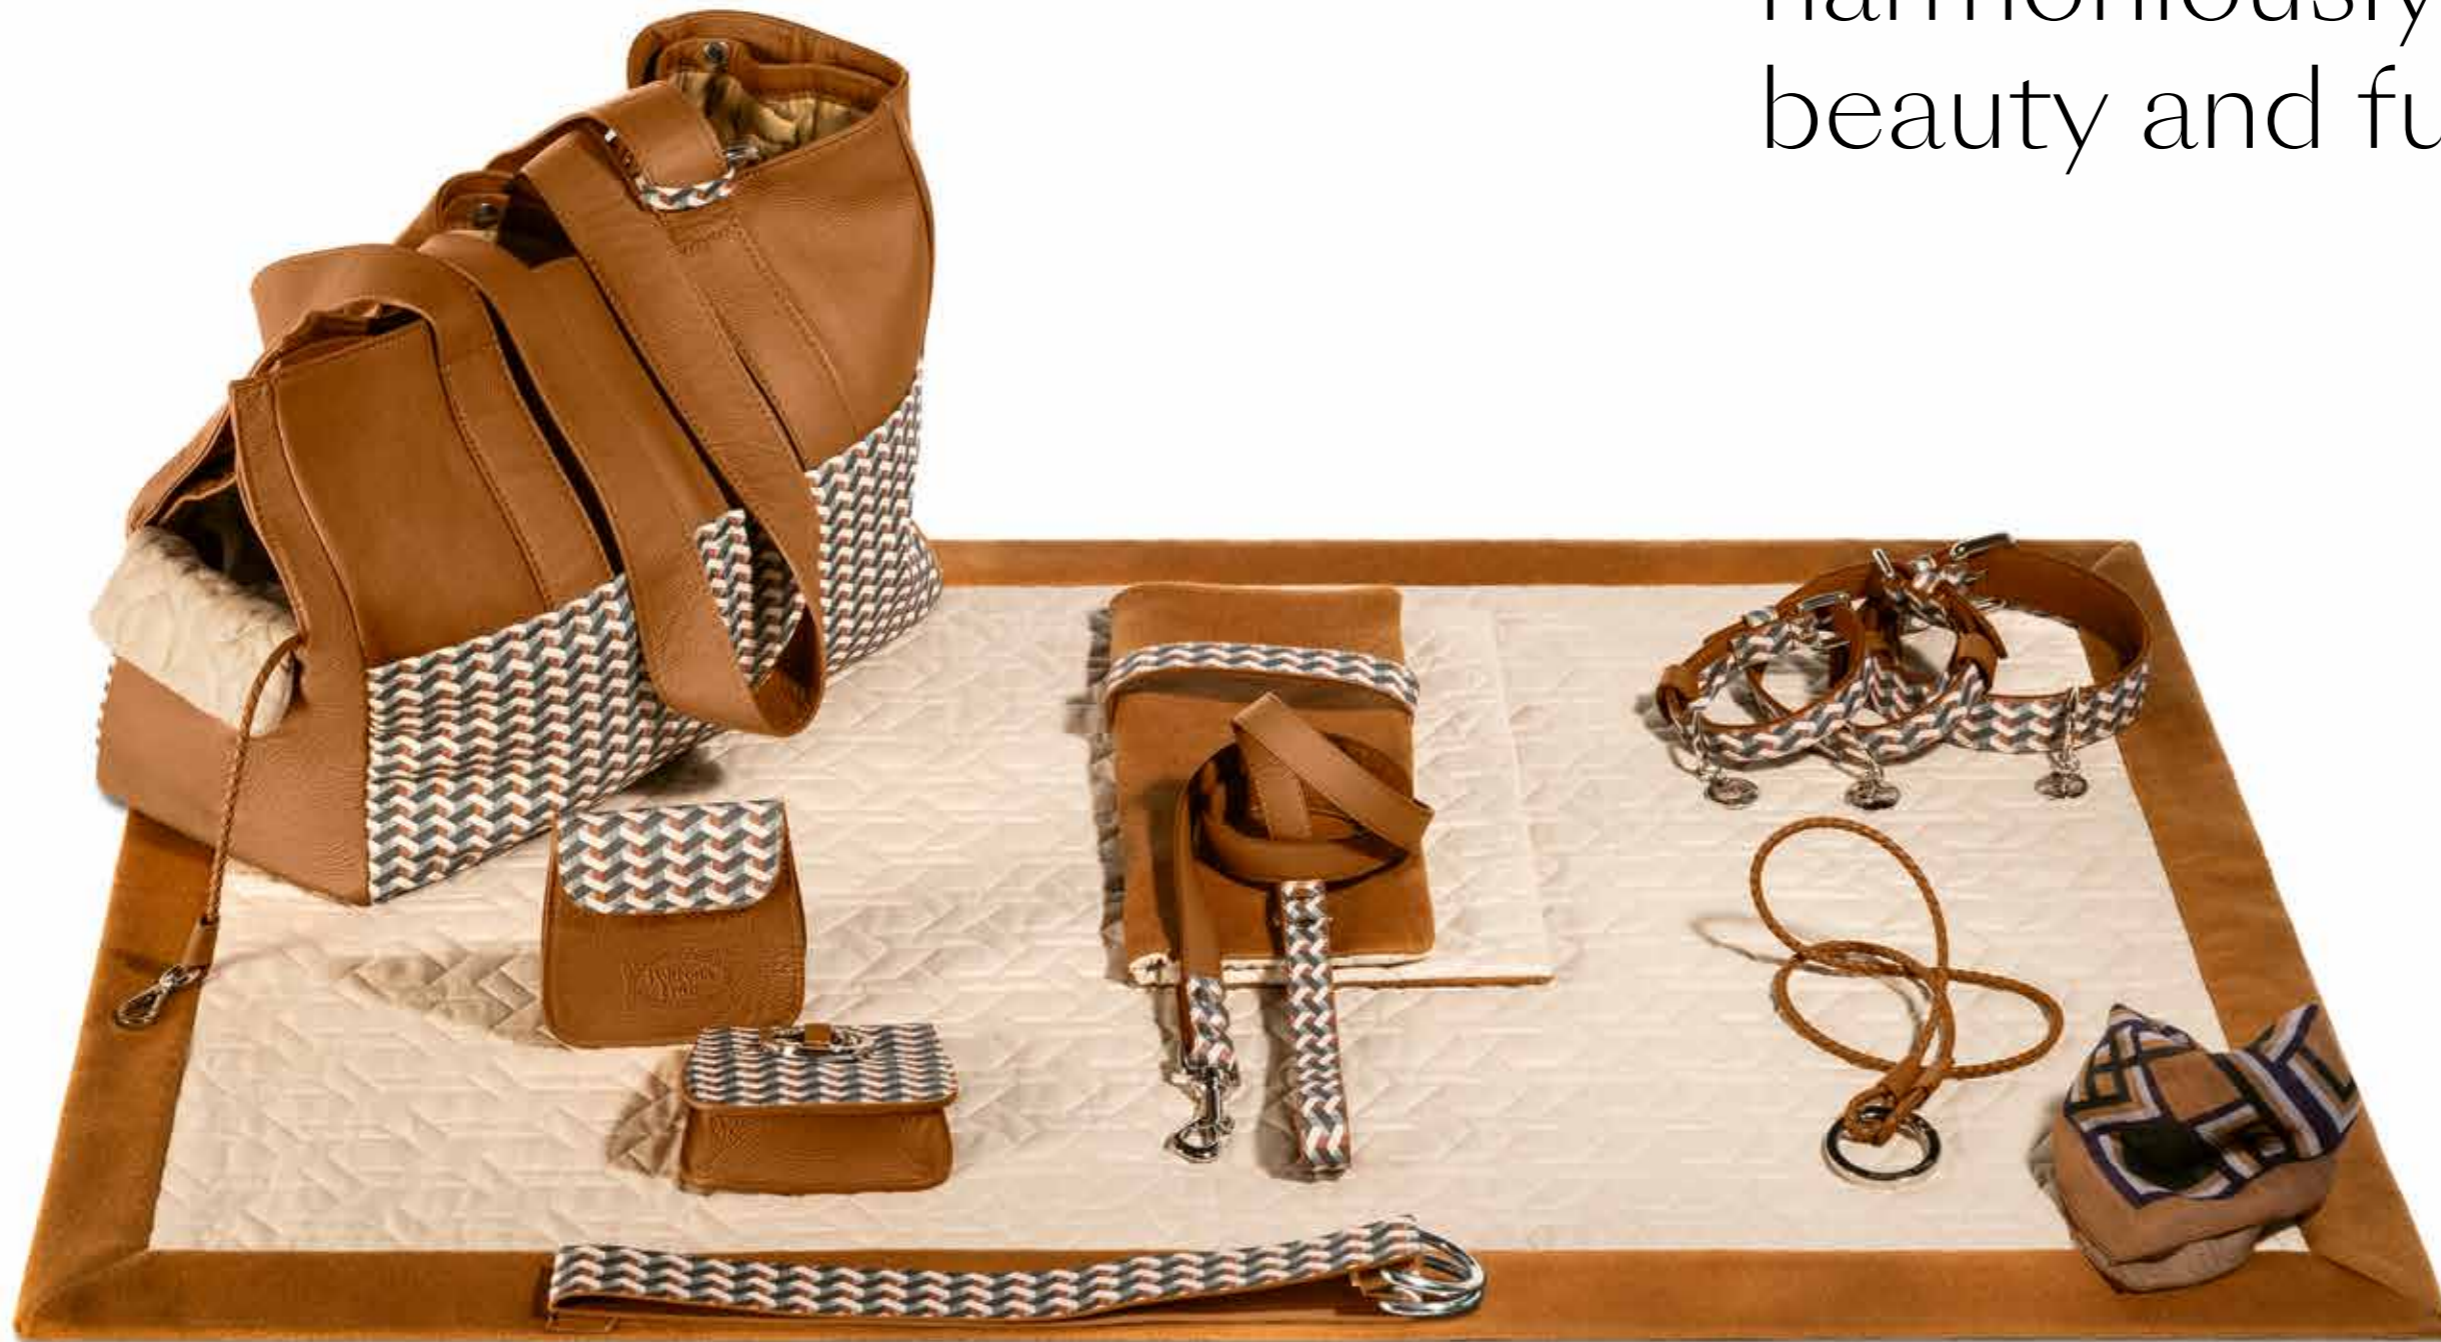

The collection includes nine products designed to enhance the well-being of animals and their owners, harmoniously combining beauty and functionality.